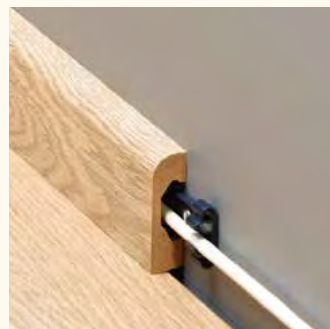

rodapés

2400 X 50 X 14 MM
94.49 X 1.96 X 0.55 INCH