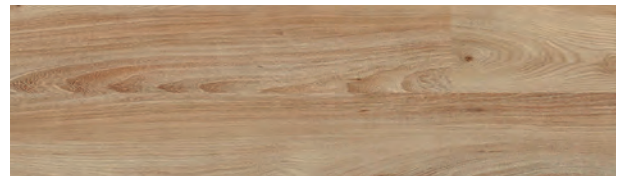

60756 Olmo Dacota