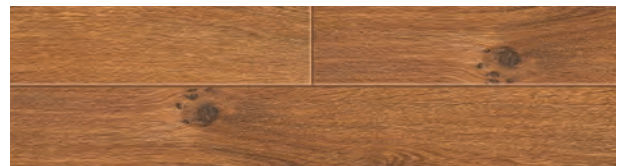

60438 Carvalho Legacy