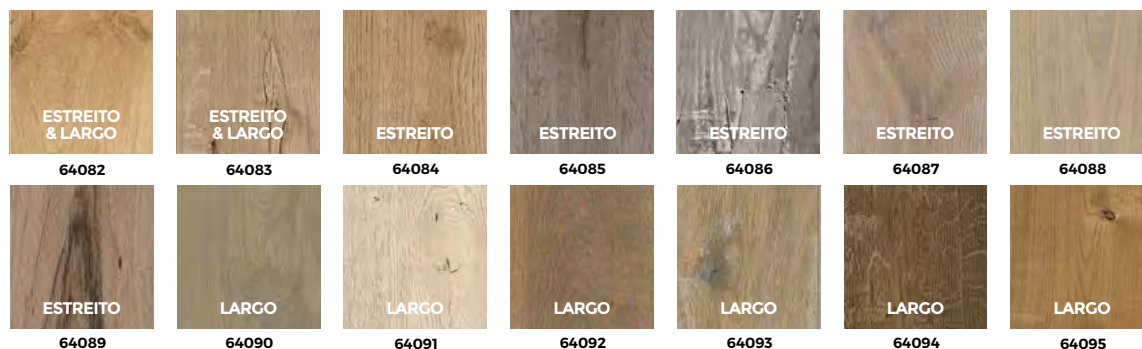

A PRÓXIMA COISA IMPORTANTE SERÁ **GRANDE!**

COLEÇÃO **9 mm Grande**

TÁBUAS COMPRIDAS & LARGAS 2050 X 240 MM
TÁBUAS COMPRIDAS & ESTREITAS 2050 X 167 MM

O objetivo da Balterio é sempre imitar a natureza o melhor possível. Embora haja motivos racionais de instalação e de manutenção fácil para optar pelo laminado, sempre existem também argumentos emocionais relativos ao aspeto e à sensação para logo escolher o laminado Balterio. E Grande é a prova por excelência disso ...

*Inspirado
pela natureza*