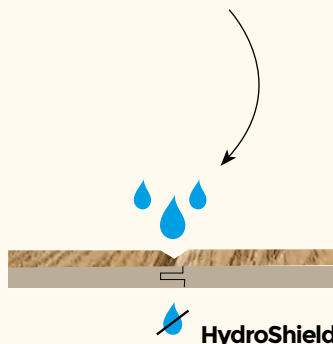

Proteção WaterShield em casas de banho

Utilize sempre o kit SmartFinish WaterShield para aplicar uma camada estanque e transparente nas juntas de união entre as tábuas dos rodapés e as paredes, ao longo das paredes, tubos de aquecimento e perfis (ver p. 83).

Proteção HydroShield nas tábuas

As ranhuras são fresadas na camada de lacagem: o painel HDF tem uma melhor proteção, o que reduz a possibilidade de dano causado por água.

ATREVA-SE A EXPRIMIR-SE

COLEÇÃO **8 mm Xpressions**