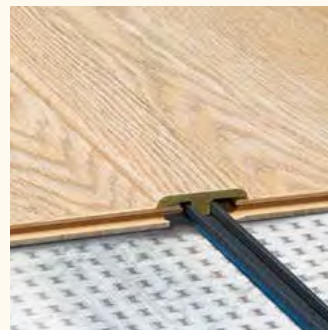

**3-in-1
SmartProfile**

Combinação de um perfil de adaptação, perfil de conexão e perfil final, tudo num só perfil.

perfil de adaptação

1850 X 43,7 X 12,5 MM
72.83 X 1.72 X 0.49 INCH

perfil de conexão

1850 X 33,4 X 10,5 MM
72.83 X 1.31 X 0.41 INCH