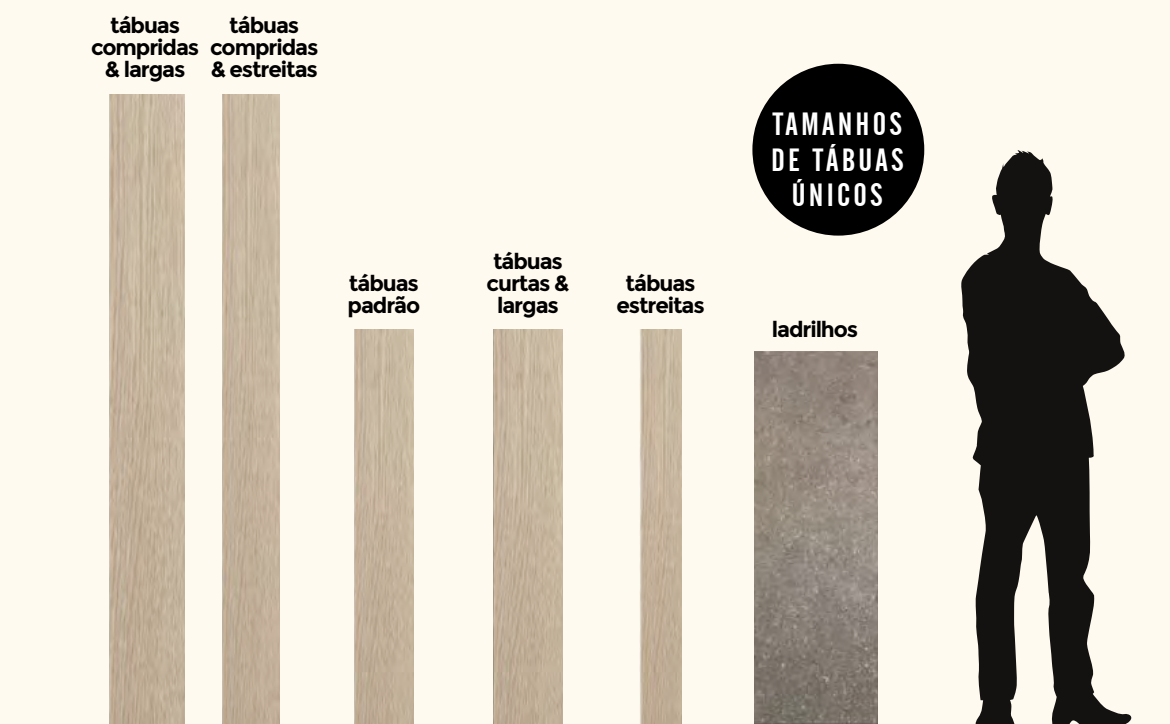

ALGO ÚNICO

Acrescentar algo diferente, algo extra as laminados, fazer algo que os outros não fazem é exatamente o que a Balterio gosta de fazer. Pense em tamanhos de tábuas únicos, técnicas inovadoras e estruturas de madeira distintas ...

COMPRIDO & LARGO 9 mm Grande 2050 X 240 MM **COMPRIDO & ESTREITO** 9 mm Grande 2050 X 167 MM
PADRÃO 9 mm Tradition Sapphire, Tradition Sculpture, Tradition Elegant, Tradition Quattro 1261 X 190,5 MM
8 mm Magnitude, Xperience & Xperience^{4plus}, Xpressions, Urban Wood, Quattro Vintage 1261 X 190,5 MM OU
1257 X 190,5 MM **7 mm Dolce & Dolce Vita, Senator** 1261 X 190,5 MM **CURTO & LARGO** 8 mm Impressio 1261 X 244 MM
ESTREITO 8 mm Stretto 1263 X 134 MM **LADRILHOS** 8 mm Pure Stone, Urban Tile 1192 X 392,5 MM