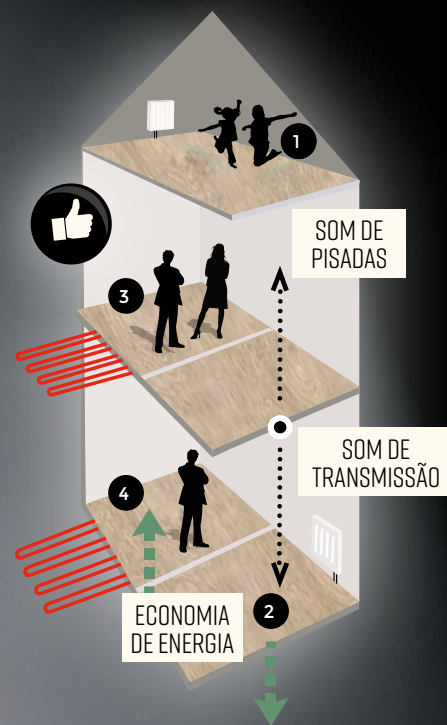

*Reduza o som e
poupe na fatura de
aquecimento*

SMART underlays

Sabia que os pisos mal isolados são responsáveis por até 15% de toda a perda térmica nas casas? É para si também mais vantajoso, no caso de ter um pavimento radiante, ter um sub-base com condução térmica, de forma a que seja mais termicamente mais eficiente.

De qualquer forma, Balterio tem a solução perfeita para qualquer situação.