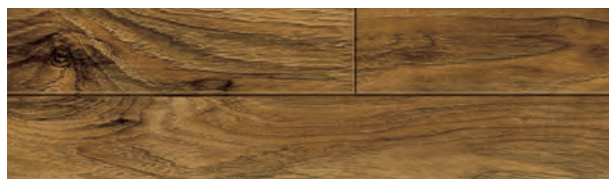

60162 Nogueira Hampton

A