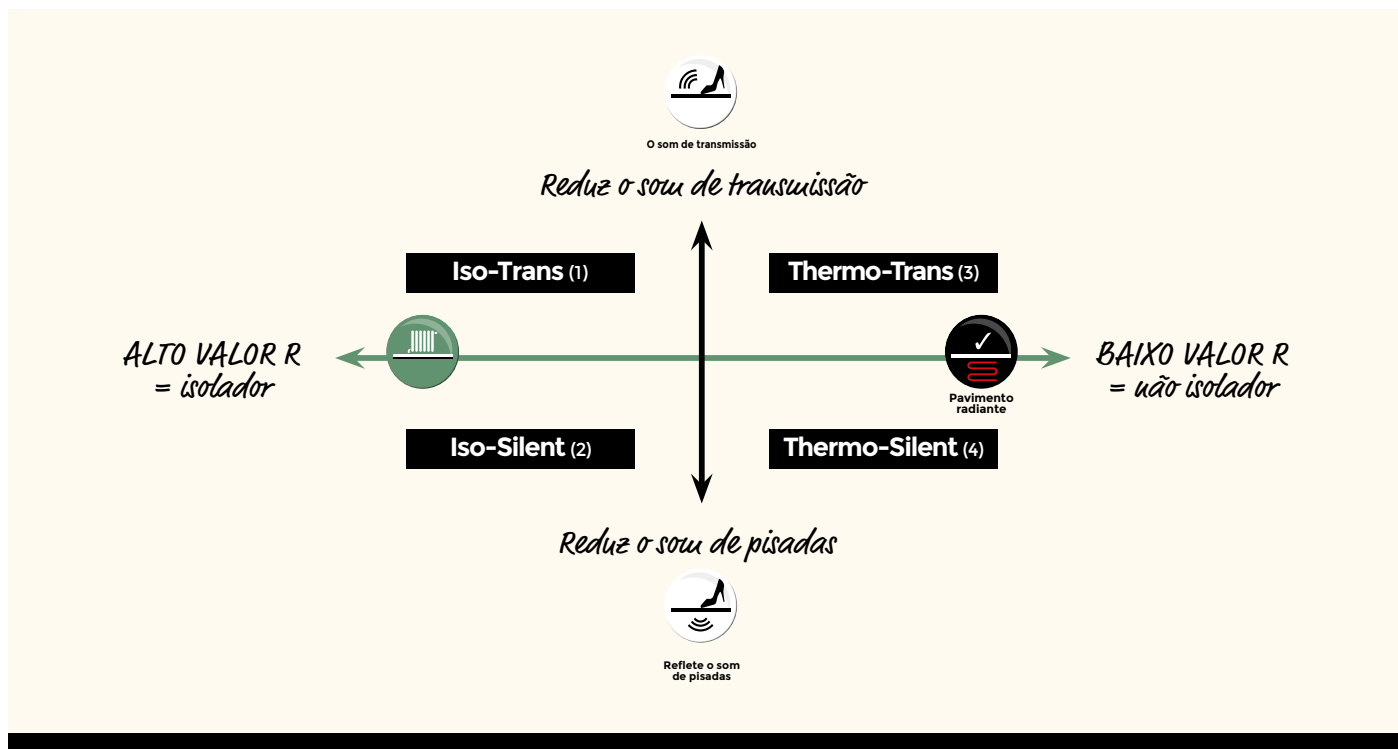

SmartFinish®

Começo inteligente Os grandes resultados começam com uma boa preparação: Os SmartUnderlays são indispensáveis antes da instalação de um piso laminado. Escolha a sub-base certo para a absorção de ruídos e a limitação da perda térmica.

Iso-Trans (1)

A sub-base que reduz o som de transmissão e isola o soalho: perfeito para quartos de dormir e para apartamentos.

- ✓ REDUZ O SOM DE TRANSMISSÃO
- ✓ ALTA RESISTÊNCIA TÉRMICA

Iso-Silent (2)

A sub-base que reduz o som de pisadas na sala e isola o soalho: perfeito para salas de estar sem sistemas de pavimento radiante.

- ✓ REDUZ O SOM DE PISADAS
- ✓ ALTA RESISTÊNCIA TÉRMICA

Thermo-Trans (3)

A sub-base que reduz o som de transmissão e conduz o calor: perfeito para quartos de dormir, apartamentos e casas de banho com sistemas de sistemas de pavimento radiante.

- ✓ REDUZ O SOM DE TRANSMISSÃO
- ✓ BAIXA RESISTÊNCIA TÉRMICA
- ✓ APROPRIADO PARA PAVIMENTO RADIANTE

Thermo-Silent (4)

A sub-base que reduz o som de pisadas e conduz o calor: perfeito para salas de estar com sistemas de pavimento radiante.

- ✓ REDUZ O SOM DE PISADAS
- ✓ BAIXA RESISTÊNCIA TÉRMICA
- ✓ APROPRIADO PARA PAVIMENTO RADIANTE

		Iso-Trans (1)	Iso-Silent (2)	Thermo-Trans (3)	Thermo-Silent (4)
Som	✓ REDUZ O SOM DE TRANSMISSÃO	*****	***	*****	***
	✓ REDUZ O SOM DE PISADAS	***	*****	***	*****
Energia -€	✓ RESISTÊNCIA TÉRMICA	*****	*****	**	**
	✓ PAVIMENTO RADIANTE	-	-	✓	✓
Dimensões <>	✓ ESPESSURA	2,5 mm / 0.0984 inch	2,7 mm / 0.1063 inch	0,9 mm / 0.0354 inch	2 mm / 0.0787 inch
	✓ SUPERFÍCIE	12 m² / 18600.04 in²	12 m² / 18600.04 in²	12 m² / 18600.04 in²	8 m² / 12400.02 in²
Nivelamento	✓ NIVELAMENTO POR SUB-BASE	✓	✓	✓	✓
Humidade	✓ RESISTENTE À HUMIDADE	✓	✓	✓	✓

SmartUnderlay nivela as irregularidades e dispõem de uma tela impermeável integrada. São extremamente duradouras e dispõem de uma garantia vitalícia (limitada a 33 anos) na conexão de encaixe.