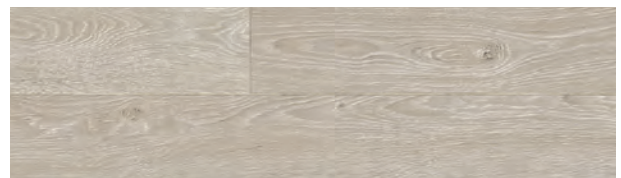

60705 Carvalho Congelado