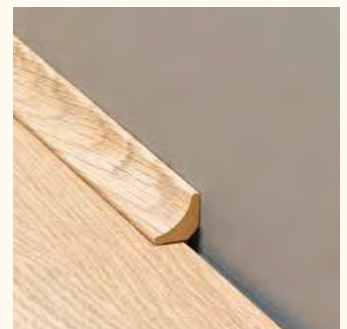

SMART skirtings

rodapés de parquet

2400 X 70 X 14,2 MM
94.49 X 2.76 X 0.56 INCH

rodapés

2400 X 50 X 14 MM
94.49 X 1.96 X 0.55 INCH

wallbase

2400 X 83 X 14 MM
94.49 X 3.27 X 0.55 INCH

scotia